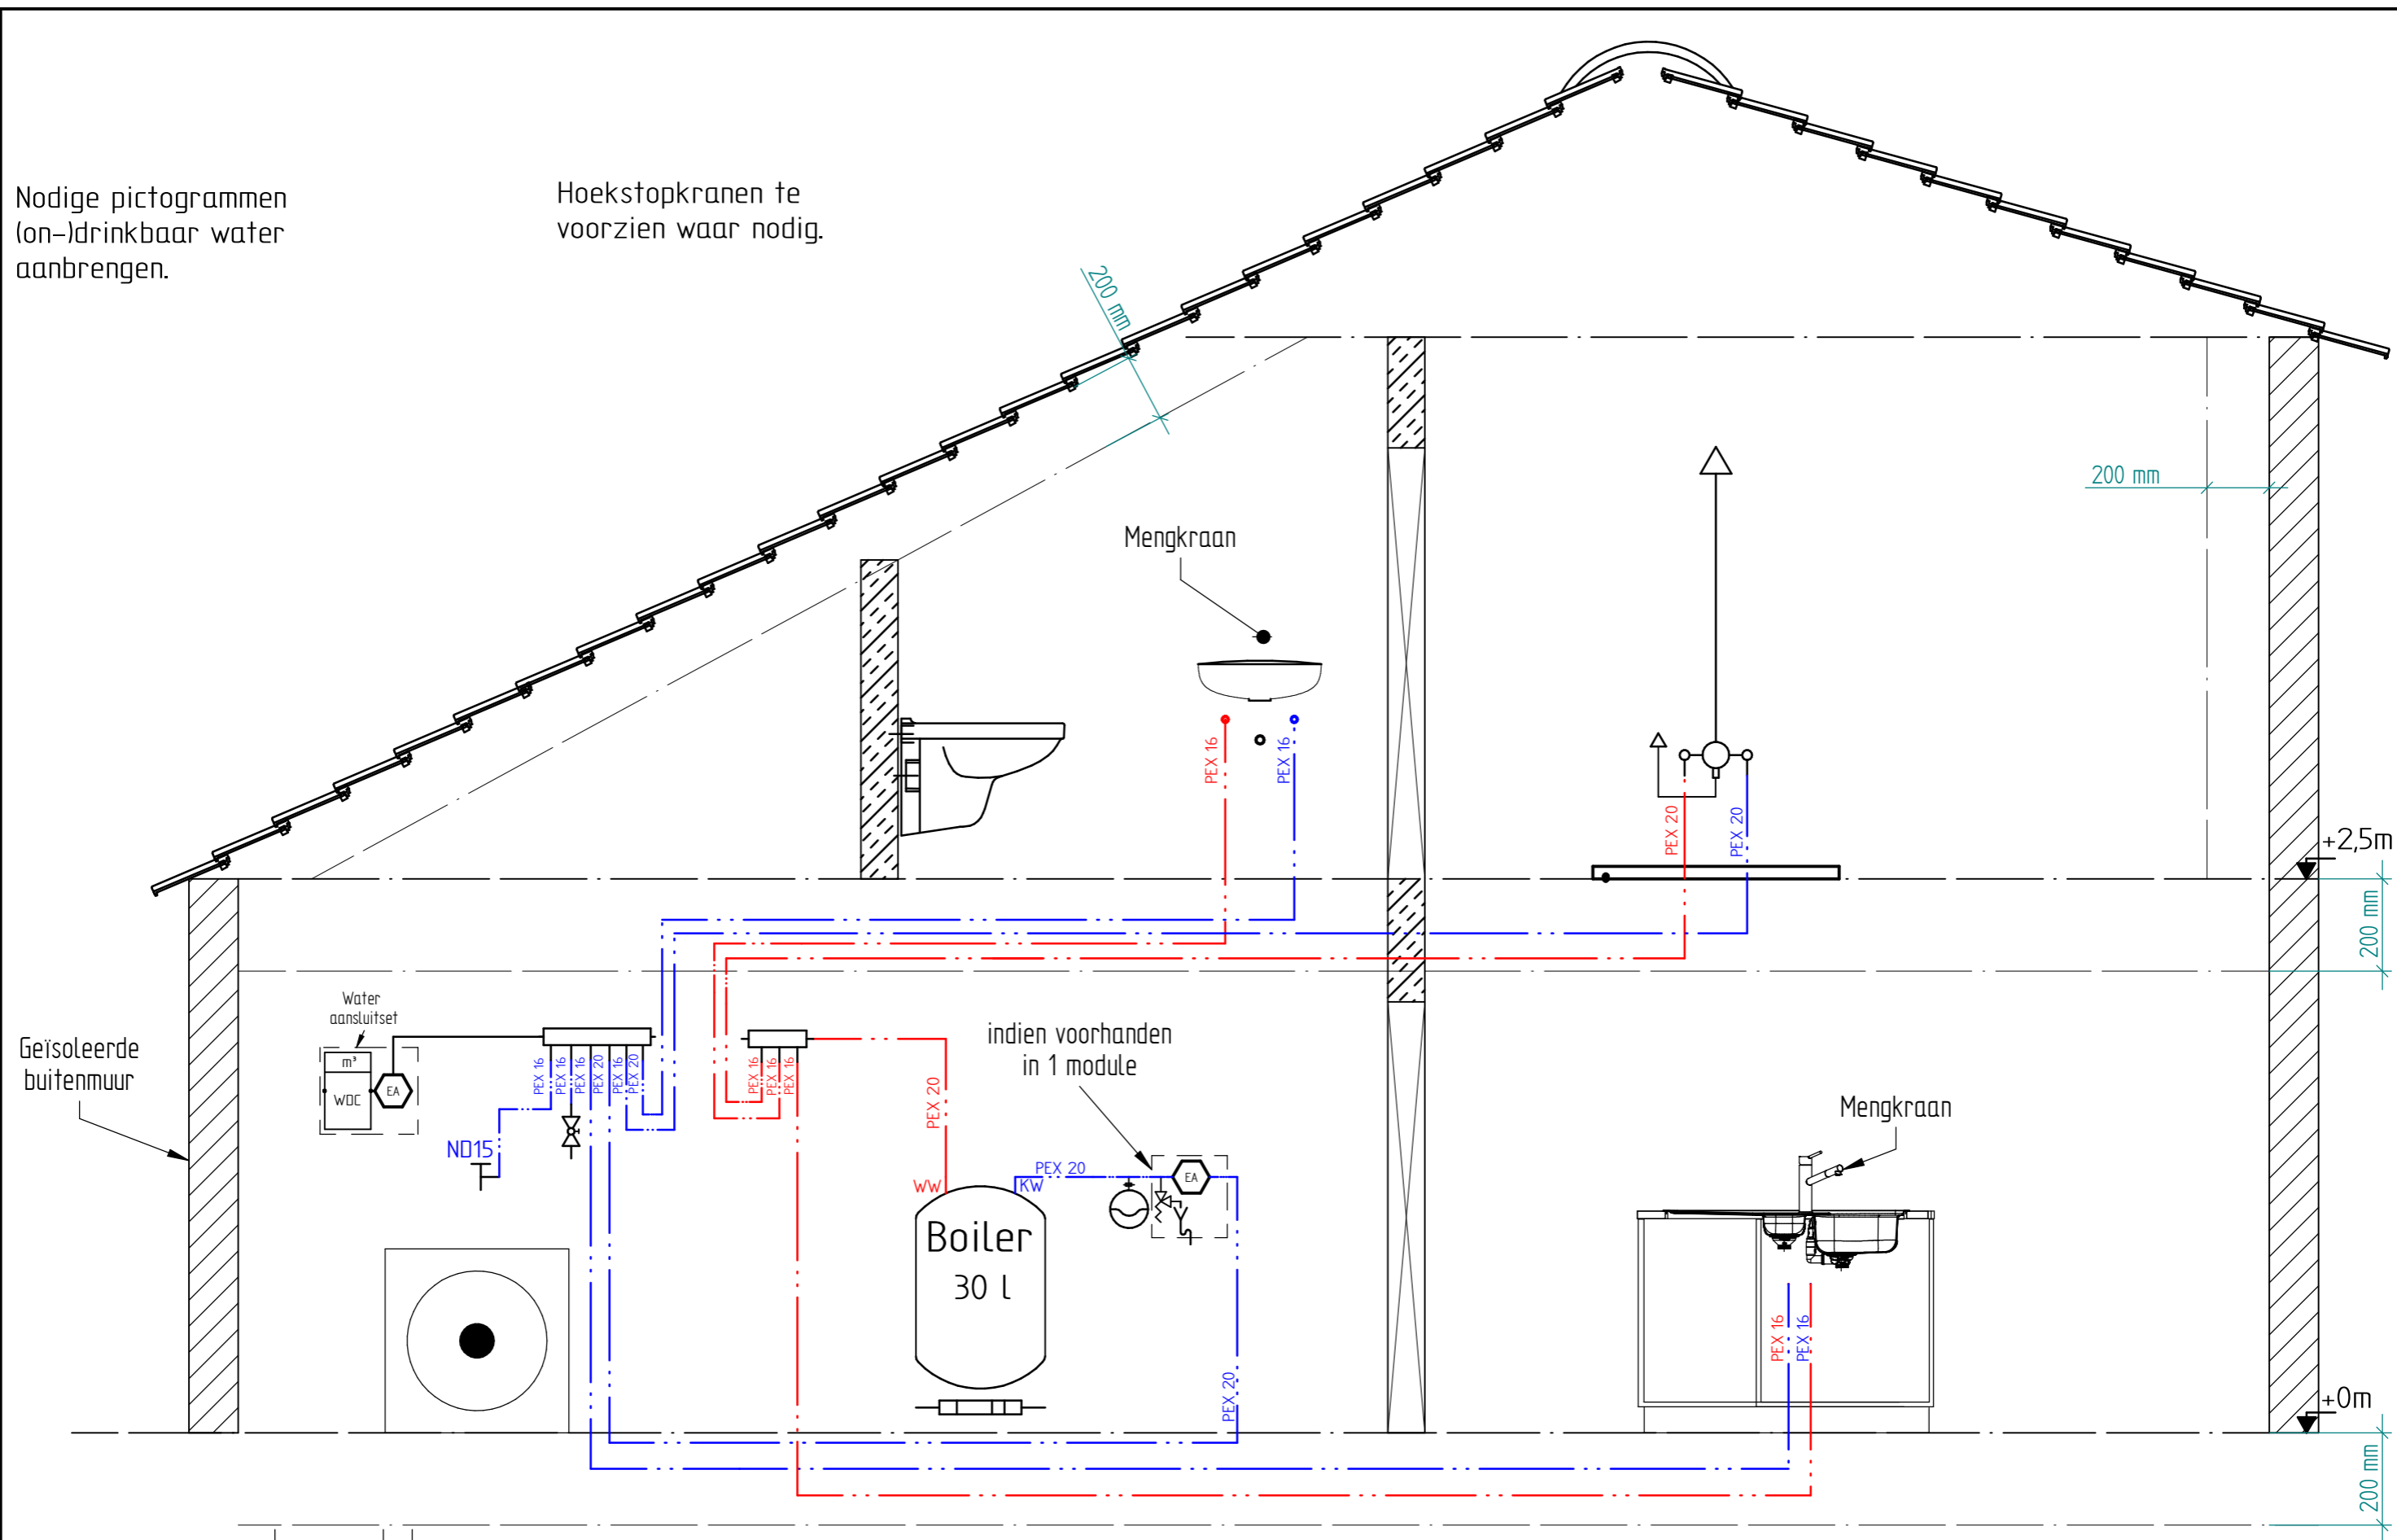

Nodige pictogrammen (on-)drinkbaar water aanbrenge.

Hoekstopkranen te voorzien waar nodig.

Solid Edge Teacher Edition

Light Opdracht (Montage Sanitair)		SANITAIR	
Schema	INSTALL SKILLS plumbing & heating Universiteitslaan 2 8500 Kortrijk <a href="http://www.installskills.be">www.installskills.be</a>		
Tekening nr.: 1/2			
			Datum: 1/10/2024 A3