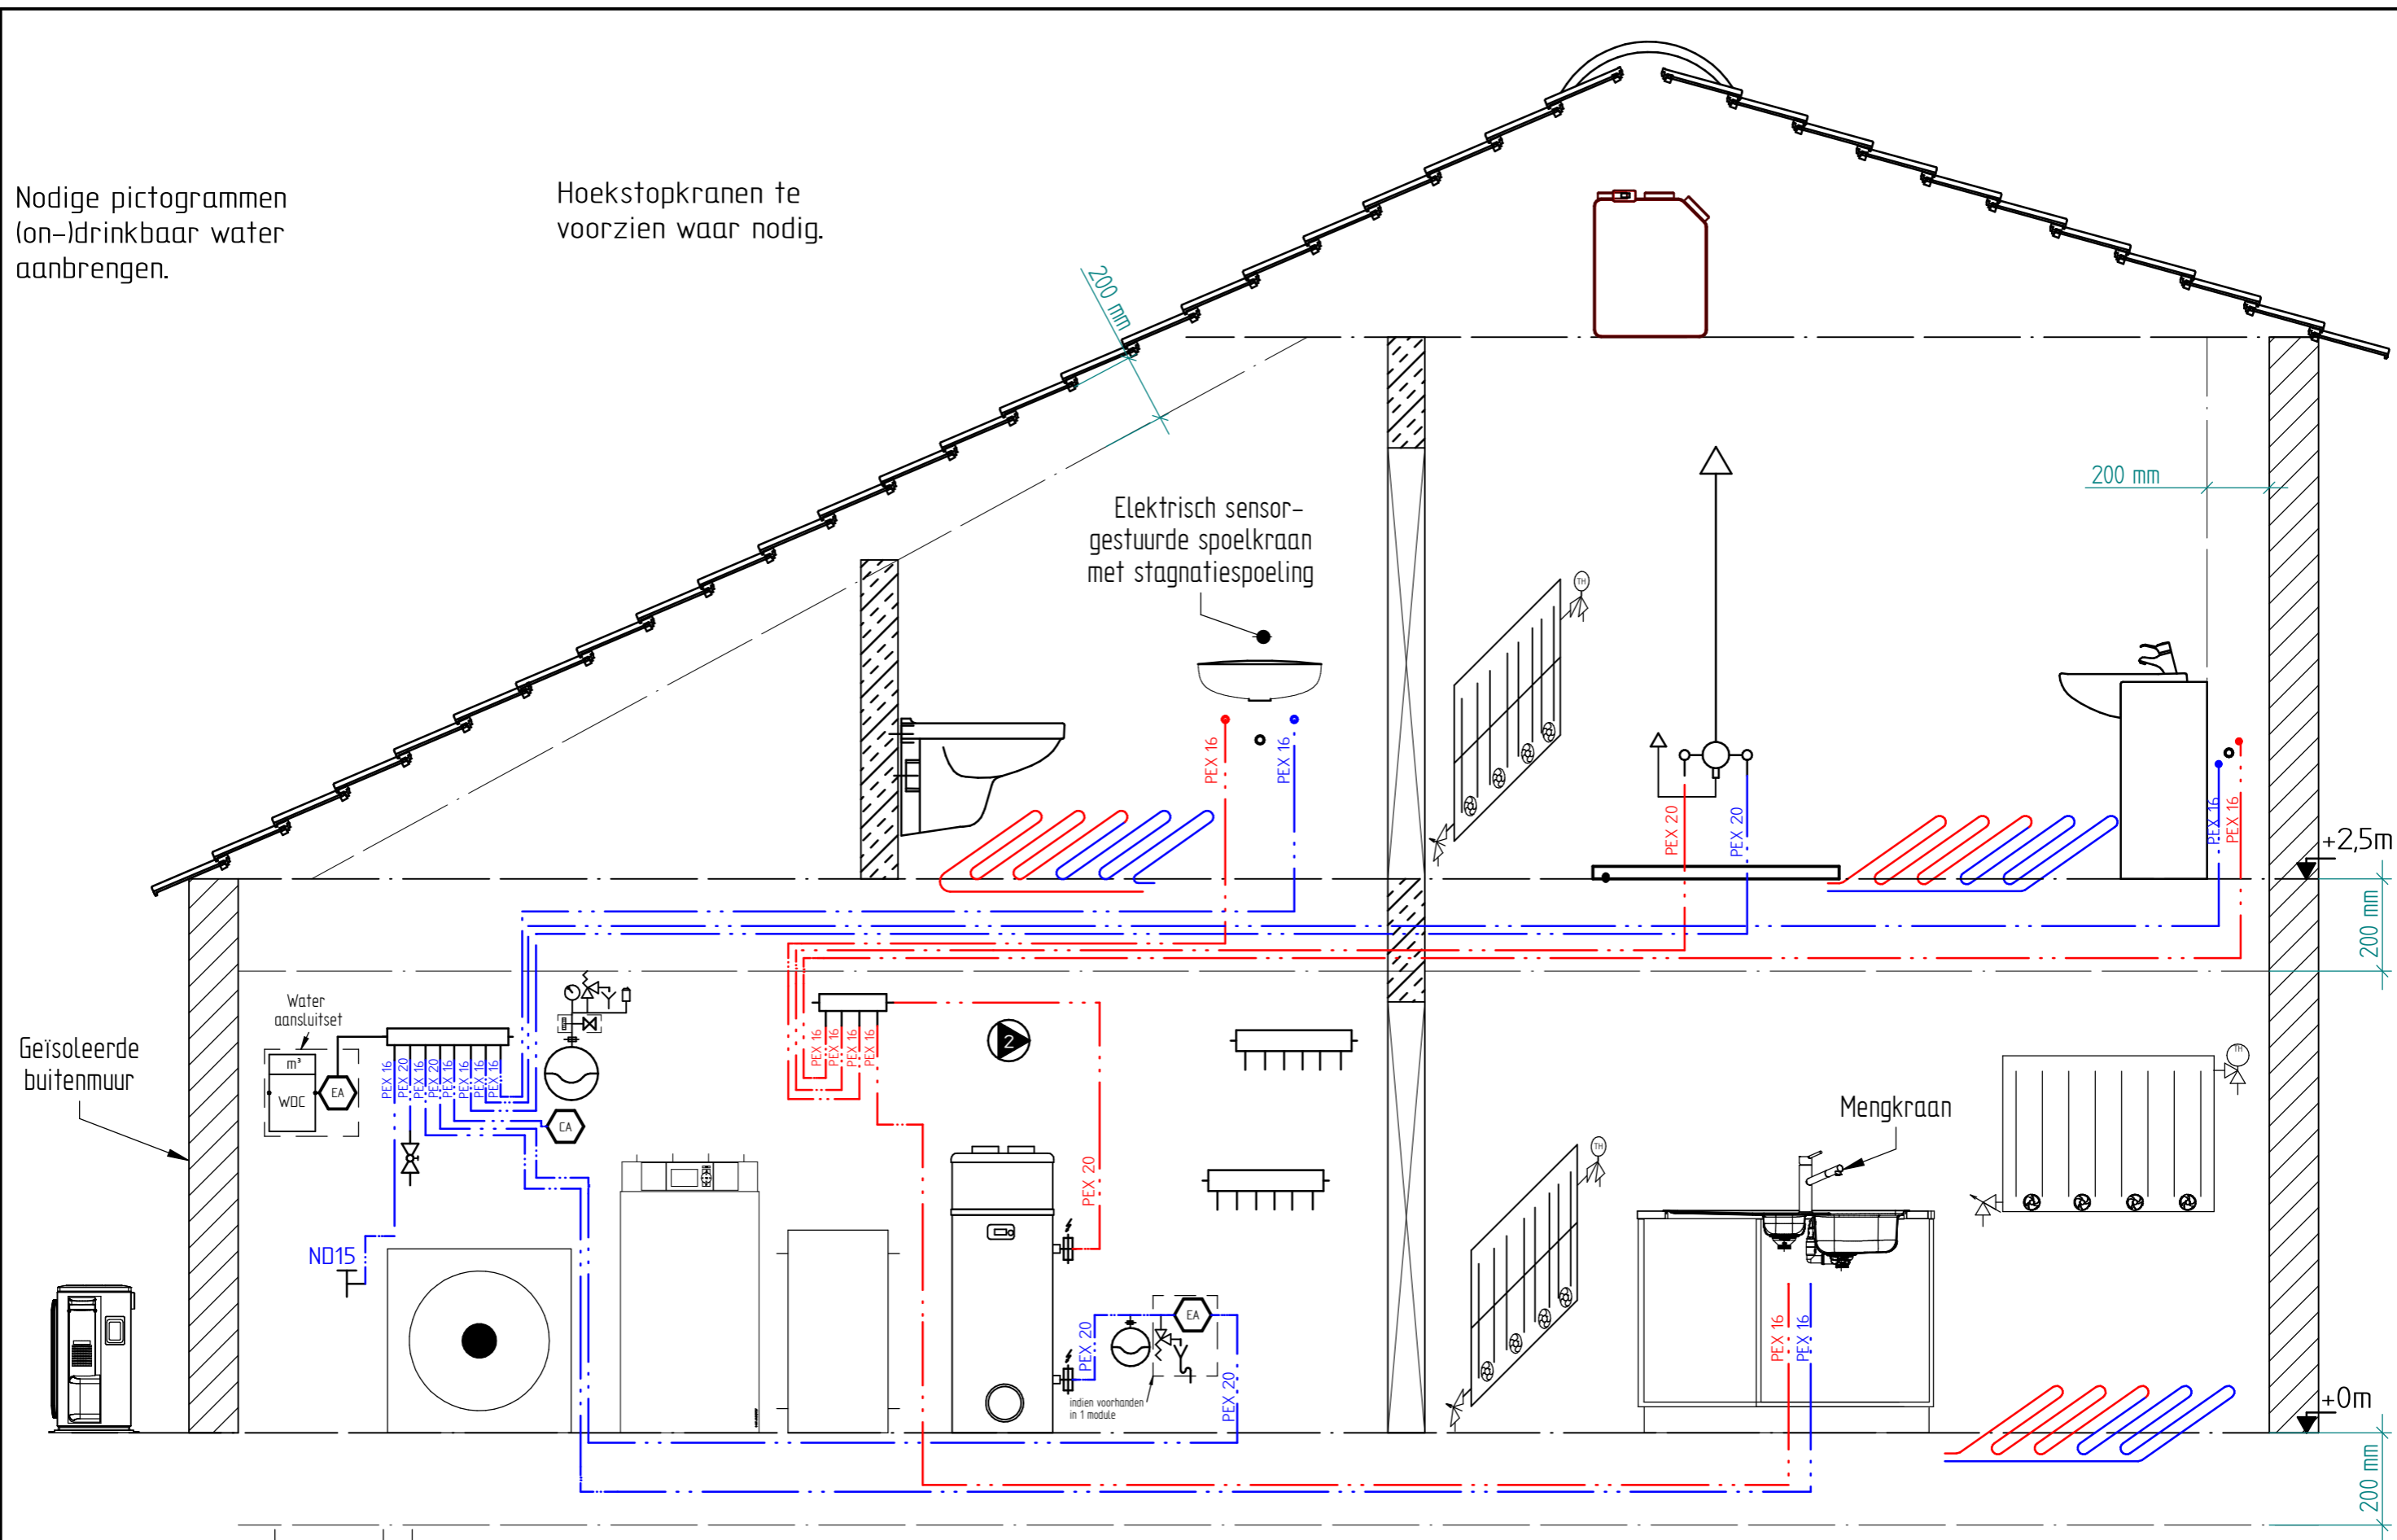

Nodige pictogrammen (on-)drinkbaar water aanbrengen.

Hoekstopkranen te voorzien waar nodig.

Geïsoleerde buitenmuur

ND15

Solid Edge Teacher Edition

Vlaanderen
verbeelding werkt

Full Opdracht (Montage Sanitair & Verwarming) SANITAIR