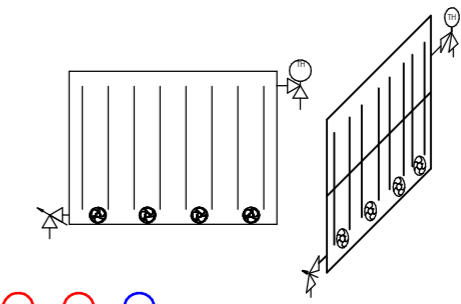

EA terugstroom beveiliging

Strangregelkraan

Beluchtungsklep

Goot

Afvoer

Microbelontluchter
luchtafscheider

Vuilfilter met magneet

Collector

Sanitair expansievat met
doorstroomventiel

Kogelklep afsluiter

Demi Refill

Gemotoriseerde klep

Eind- inspectiestuk

Aflaat

Thermometer

Ontluchter

Beveiligingsthermostaat

Radiator op lage
temperatuur met
thermostatische
kraan en
regelbare retour

Binnenmuur /
wand

Gelsoleerde
buitenmuur

Deuropening

Vloerverwarming

Full Opdracht (Montage Sanitair & Verwarming)